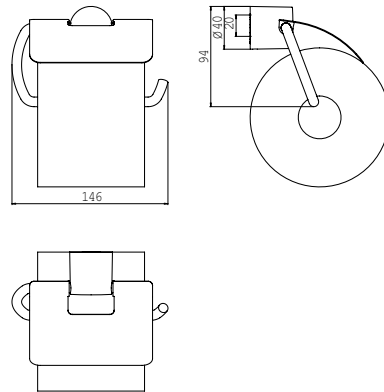

### Papierhalter mit Deckel chrom

Art.-Nr.4500 001 00