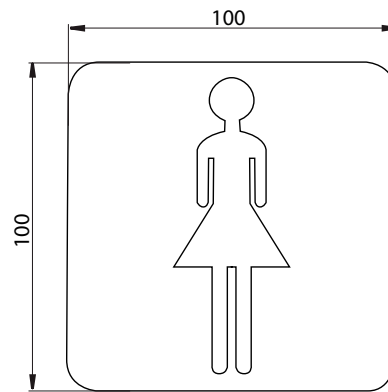

PRODUKTINFORMATION

Türschild „Damen“ chrom

Art.-Nr.3576 000 02