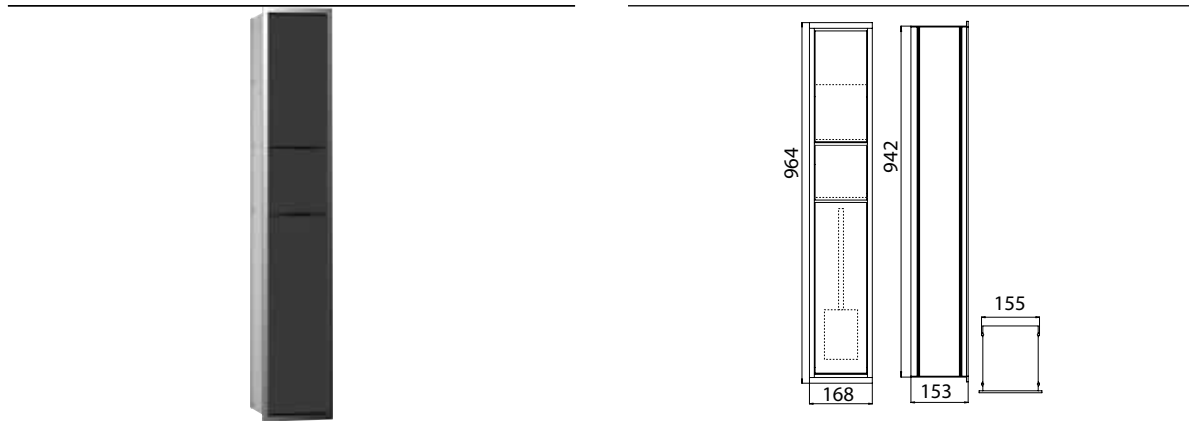

PRODUKTINFORMATION

WC-Modul chrom/schwarz

Art.-Nr.9760 279 64

Fach mit Einlegeboden, Papierhalterbox, Toilettenbürstengarnitur, Türanschlag links/rechts wechselbar