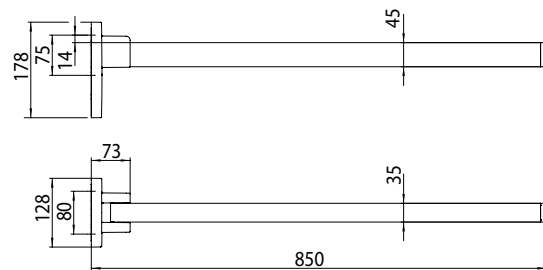

## PRODUKTINFORMATION

Stützklappgriff, 850 mm, nach oben klappbar, gebremste Ausführung chrom

Art.-Nr.0585 001 85

Befestigungsmaterial / Fastening material: 4x Sechskant-Holzschraube  $\varnothing 10 \times 90$ , 4x Fischer UX-Dübel  $\varnothing 12 \times 70$