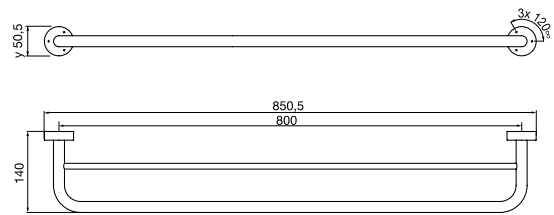

### Badetuchhalter mit Stange 800 mm chrom

Art.-Nr.4561 001 80

800 mm