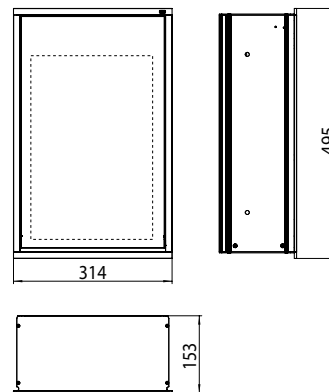

PRODUKTINFORMATION

Abfallsammler Modul - Unterputzmodell aluminium/schwarz

Art.-Nr.9732 275 30