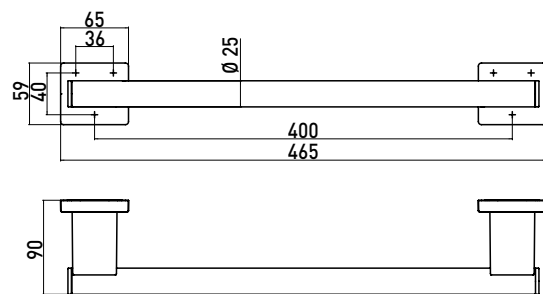

### Reling für Einhängesitz chrom

Art.-Nr.3551 001 02

kurz