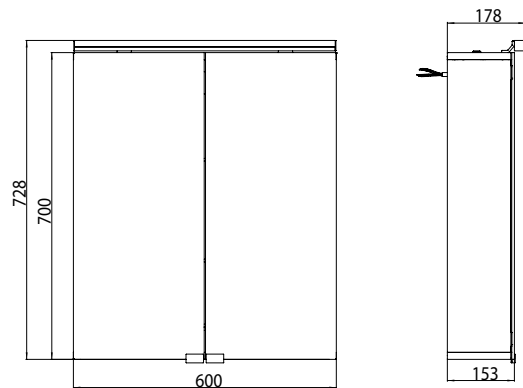

## PRODUKTINFORMATION

Lichtspiegelschrank pure (LED), 600 mm, IP 44, 7 W, 4.000 K mit Waschtischbeleuchtung

Art.-Nr.9797 052 81

Aufputzmodell, 2 einstellbare Ablagen, 2 Türen, 1 Steckdose, 1 Lichtschalter, Höhe: 728 mm, LED-Leuchte (Version mit Waschtischbeleuchtung: 2 Steckdosen, 2 Lichtschalter)