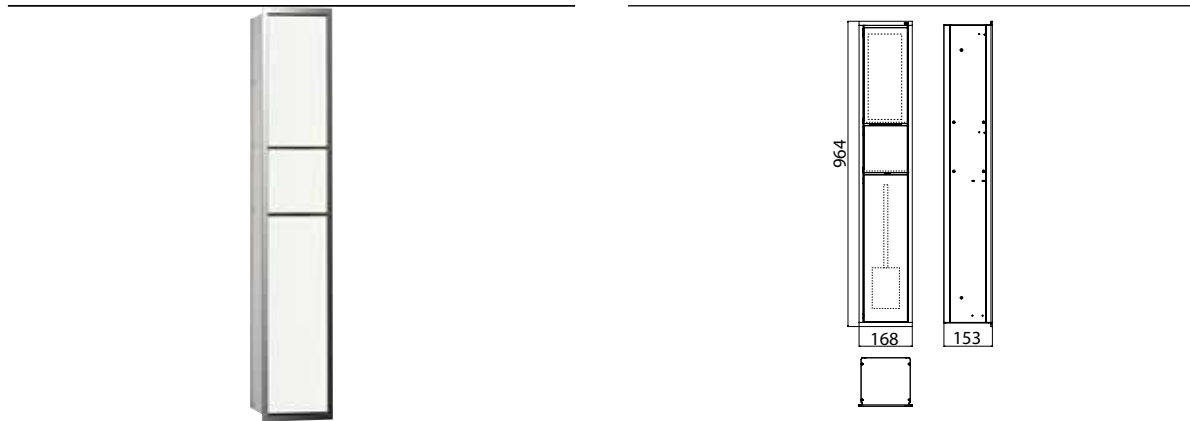

### Gäste-WC-Modul chrom/optiwhite

Art.-Nr.9760 278 70

Müllbeutelhalter, Papierhalter, Toilettenbürstengarnitur, Türanschlag links/rechts wechselbar