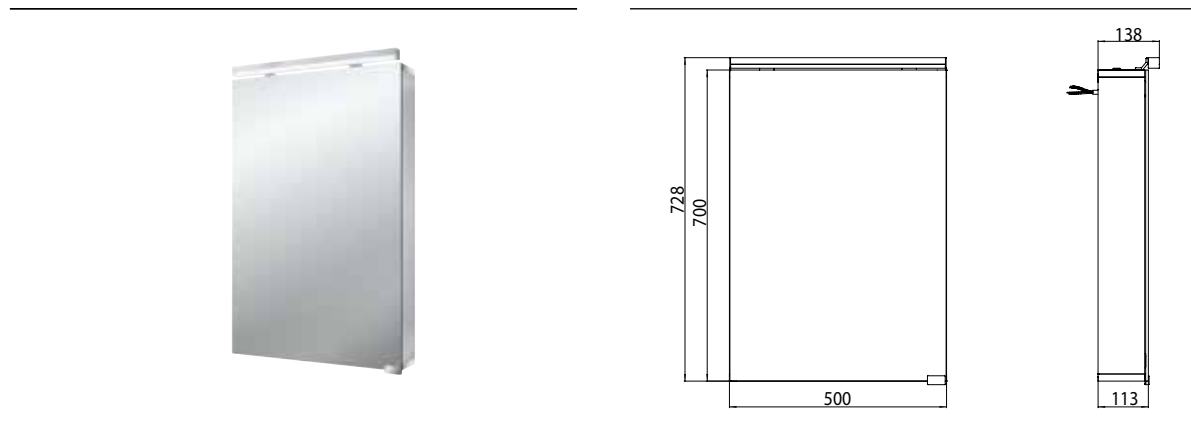

PRODUKTINFORMATION

Lichtspiegelschrank flat (LED), 500 mm, IP 44, 6 W, 4.000 K ohne Waschtischbeleuchtung

Art.-Nr.9797 050 68

Aufputzmodell, 2 stufenlos einstellbare Ablagen, 1 Tür, 1 Steckdose, 1 Lichtschalter, Höhe: 728 mm, LED-Leuchte (Version mit Waschtischbeleuchtung: 2 Steckdosen, 2 Schalter)