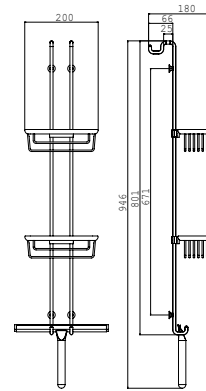

PRODUKTINFORMATION

Türetagere chrom

Art.-Nr.3566 001 06

2 tiefe Körbe, Duschwischer