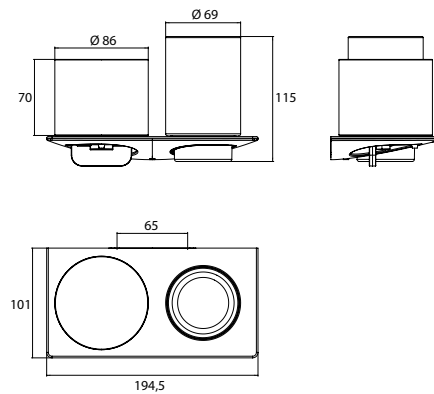

### Flüssigseifenspender / Glashalter chrom

Art.-Nr.1631 001 02

Kristallglas klar, Flüssigseifenspender mit Stülpebecher aus Kristallglas, satiniert, Füllmenge: ca. 155 ml