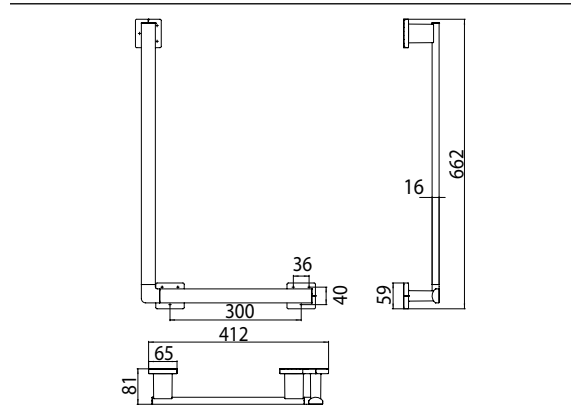

## PRODUKTINFORMATION

Winkelgriff, rechts, 90° chrom

Art.-Nr.0570 001 07

Befestigungsmaterial / Fastening material: 9x Sechskant-Holzschraube  $\varnothing 6 \times 70$ , 9x Fischer UX-Dübel  $\varnothing 8 \times 50$