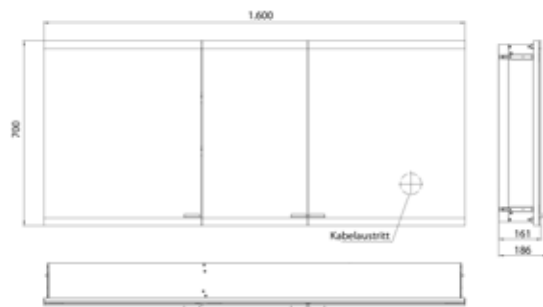

PRODUKTINFORMATION

Lichtspiegelschrank evo, 1.600 mm, 3 Türen, Unterputzmodell, IP 20 aluminium, mit emco light system, ohne Spiegelheizung

Art.-Nr.9397 080 18

Mit emco light system: Bedienung der Funktionen Ein/Aus, Lichtstärke, Lichtfarbe (2.700 bis 6.500 K) und Szenenauswahl (Cosmetic, Energizing, Relaxing) über App, Controller oder direkt am Touch-Bedienfeld. Vernetzung verschiedener Lichtquellen über Bluetooth. Detailinformationen zum emco light system unter www.emco-bath.com. Ohne emco light system: stufenlose Lichtsteuerung An/Aus, Helligkeit und Lichtfarbe (2.700 bis 6.500 K) über drei integrierte Touchbedienfelder, Waagerechte LED-Beleuchtung, verspiegelte Rückwand, 4 stufenlos einstellbare Glasablagen, 2 Steckdosen, Höhe: 700 mm