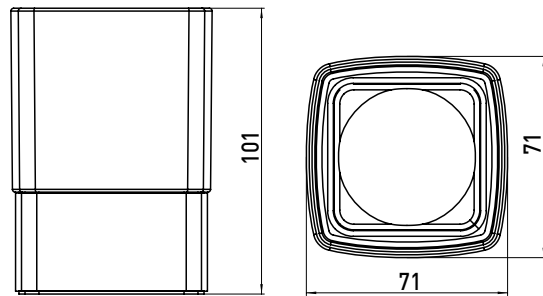

## PRODUKTINFORMATION

Glashalter, Kristallglas satiniert, Standmodell emco-steel

Art.-Nr.0520 016 01