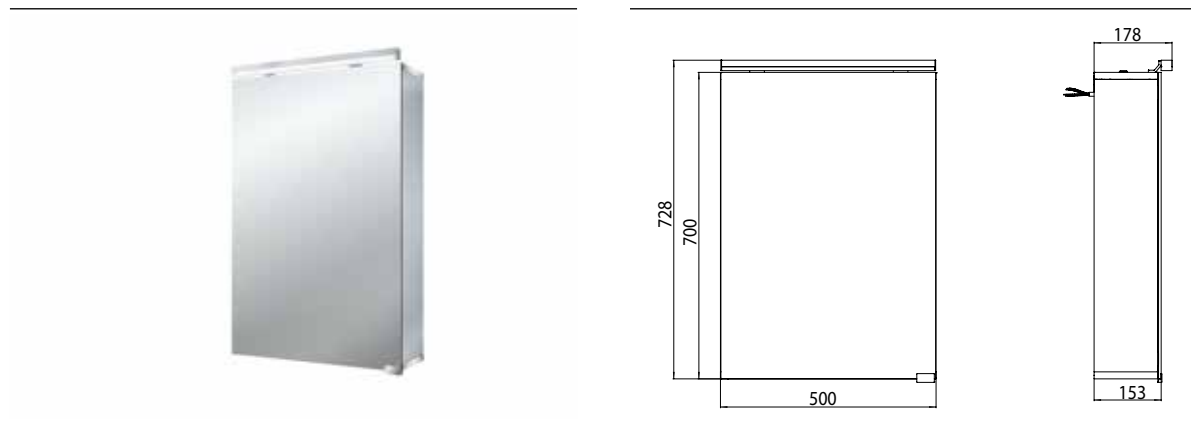

PRODUKTINFORMATION

Lichtspiegelschrank pure (LED), 500 mm, IP 44, 5 W, 4.000 K mit Waschtischbeleuchtung

Art.-Nr.9797 052 86

Aufputzmodell, 2 stufenlos einstellbare Ablagen, 1 Tür, 1 Steckdose, 1 Lichtschalter, Höhe: 728 mm, LED-Leuchte (Version mit Waschtischbeleuchtung: 2 Steckdosen, 2 Schalter)