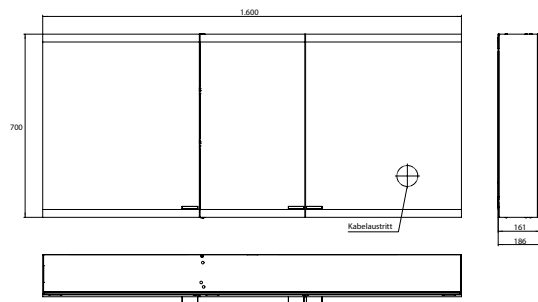

PRODUKTINFORMATION

Lichtspiegelschrank evo, 1.600 mm, 3 Türen, Aufputzmodell, IP 20 aluminium, mit emco light system, mit Spiegelheizung

Art.-Nr.9397 070 08

Mit emco light system: Bedienung der Funktionen Ein/Aus, Lichtstärke, Lichtfarbe (2.700 bis 6.500 K) und Szenenauswahl (Cosmetic, Energizing, Relaxing) über App, Controller oder direkt am Touch-Bedienfeld. Vernetzung verschiedener Lichtquellen über Bluetooth. Detailinformationen zum emco light system unter www.emco-bath.com. Ohne emco light system: 2 Lichttaster (Helligkeit und Lichtfarbe - kalt/warm - stufenlos dimmbar), Waagerechte LED-Beleuchtung, verspiegelte Rückwand, 4 stufenlos einstellbare Glasablagen, 2 Steckdosen, Höhe: 700 mm