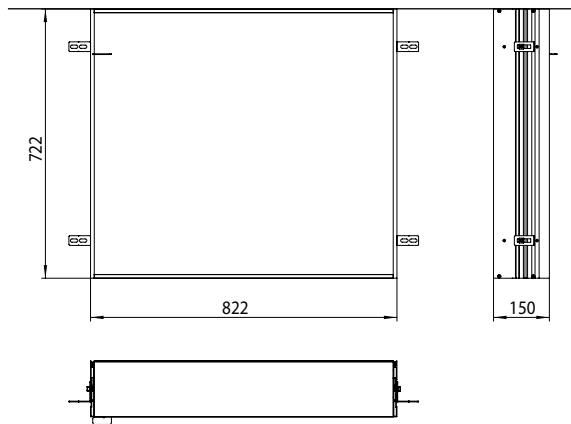

PRODUKTINFORMATION

Einbaurahmen Einbaurahmen

Art.-Nr.9497 000 11

für Lichtspiegelschrank prime, 800 mm