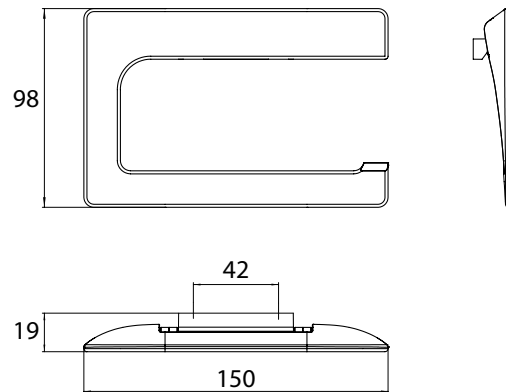

PRODUKTINFORMATION

Papierhalter chrom

Art.-Nr.1600 001 01