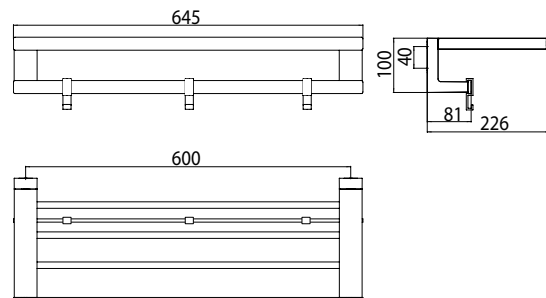

PRODUKTINFORMATION

Handtuchablage mit Badetuchhalter 600 mm chrom

Art.-Nr.0568 001 60

mit 3 abnehmbaren Haken, weiss