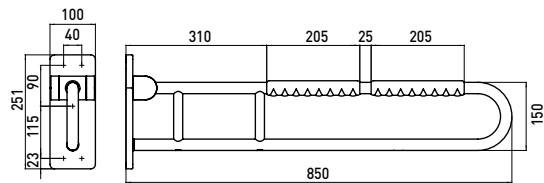

PRODUKTINFORMATION

Stützklappgriff, 850 mm, nach oben klappbar, gebremste Ausführung chrom

Art.-Nr.3585 212 85

Befestigungsmaterial / Fastening material: 6KT Holzschraube St. vz Ø 8 x 110 DIN 571, Scheibe Ø 8,4 x Ø 16 x 1,6, DIN 125 A2, Fischer Dübel SX 10 x 50