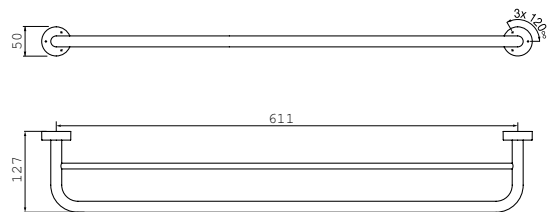

## PRODUKTINFORMATION

Badetuchhalter, 642 mm chrom

Art.-Nr.4561 001 60

600 mm