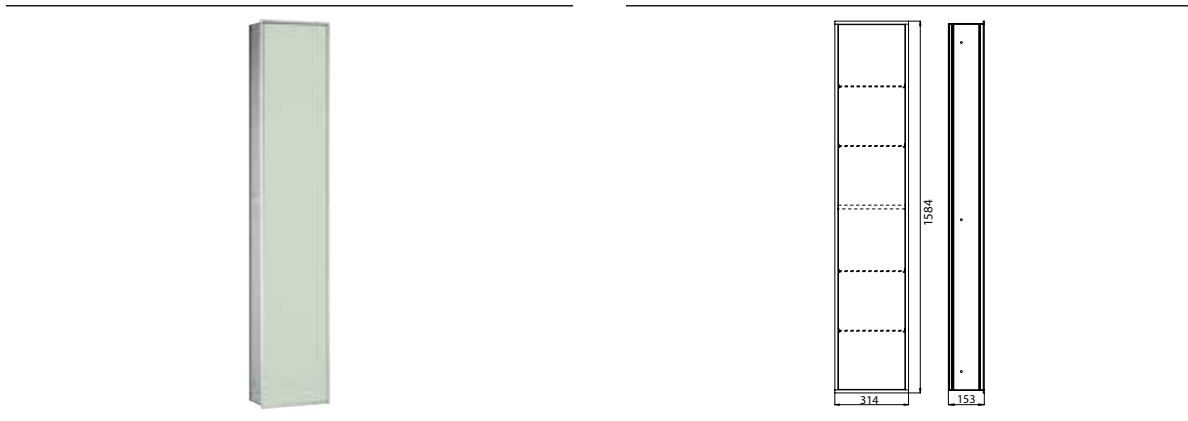

PRODUKTINFORMATION

Schrankmodul chrom/optiwhite

Art.-Nr.9720 278 13

großes Stauraumfach mit 4 Glasablagen, Türkontaktschalter und LED-Beleuchtung