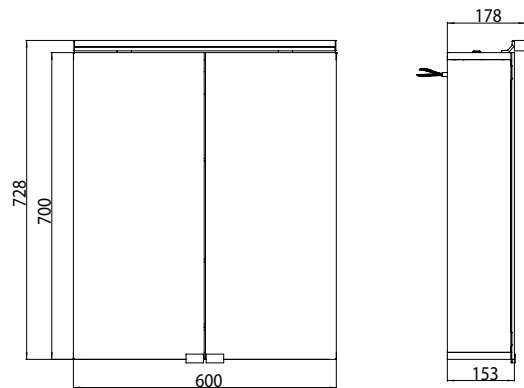

PRODUKTINFORMATION

Lichtspiegelschrank pure (LED), 600 mm, IP 44, 7 W, 4.000 K ohne Waschtischbeleuchtung

Art.-Nr.9797 050 81

Aufputzmodell, 2 einstellbare Ablagen, 2 Türen, 1 Steckdose, 1 Lichtschalter, Höhe: 728 mm, LED-Leuchte (Version mit Waschtischbeleuchtung: 2 Steckdosen, 2 Lichtschalter)