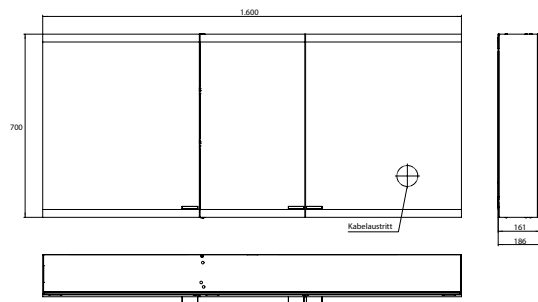

PRODUKTINFORMATION

Lichtspiegelschrank evo, 1.600 mm, 3 Türen, Aufputzmodell, IP 20 aluminium, ohne light system, ohne Spiegelheizung

Art.-Nr.9397 081 08

Mit emco light system: Bedienung der Funktionen Ein/Aus, Lichtstärke, Lichtfarbe (2.700 bis 6.500 K) und Szenenauswahl (Cosmetic, Energizing, Relaxing) über App, Controller oder direkt am Touch-Bedienfeld. Vernetzung verschiedener Lichtquellen über Bluetooth. Detailinformationen zum emco light system unter www.emco-bath.com. Ohne emco light system: 2 Lichttaster (Helligkeit und Lichtfarbe - kalt/warm - stufenlos dimmbar), Waagerechte LED-Beleuchtung, verspiegelte Rückwand, 4 stufenlos einstellbare Glasablagen, 2 Steckdosen, Höhe: 700 mm