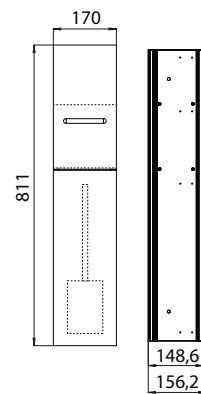

PRODUKTINFORMATION

WC-Modul - Unterputzmodell schwarz

Art.-Nr.9754 275 51

Reserverollen- / Feuchtpapierbox, Papierhalter, Toilettenbürstengarnitur, Türanschlag links