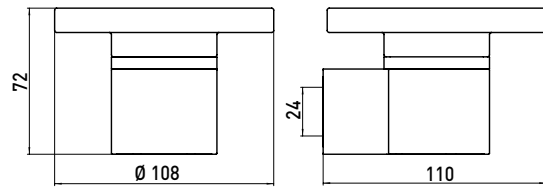

PRODUKTINFORMATION

Seifenhalter, Schale Kristallglas chrom

Art.-Nr.3530 001 00

Wandmodell