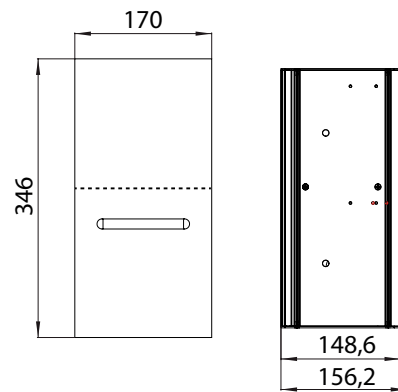

### WC-Papier-Modul - Unterputzmodell schwarz

Art.-Nr.9724 275 22

1 Tür, Türanschlag links