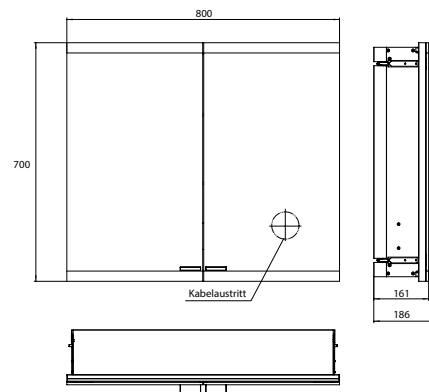

## PRODUKTINFORMATION

Lichtspiegelschrank evo, 800 mm, 2 Türen, Unterputzmodell, IP 20 aluminium, mit emco light system, mit Spiegelheizung

Art.-Nr.9397 070 14

Mit emco light system: Bedienung der Funktionen Ein/Aus, Lichtstärke, Lichtfarbe (2.700 bis 6.500 K) und Szenenauswahl (Cosmetic, Energizing, Relaxing) über App, Controller oder direkt am Touch-Bedienfeld. Vernetzung verschiedener Lichtquellen über Bluetooth. Detailinformationen zum emco light system unter [www.emco-bath.com](http://www.emco-bath.com). Ohne emco light system: stufenlose Lichtsteuerung An/Aus, Helligkeit und Lichtfarbe (2.700 bis 6.500 K) über drei integrierte Touchbedienfelder, Waagerechte LED-Beleuchtung, verspiegelte Rückwand, 2 stufenlos einstellbare Glasablagen, 2 Steckdosen, Höhe: 700 mm