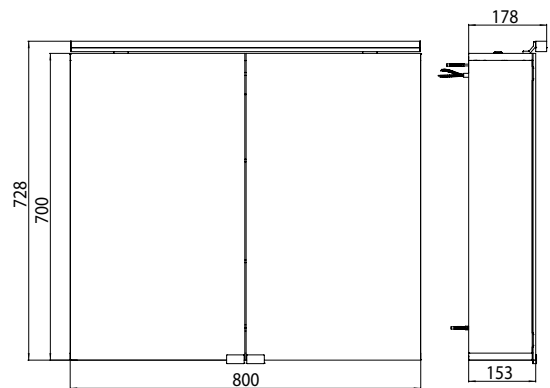

PRODUKTINFORMATION

Lichtspiegelschrank pure (LED), 800 mm, IP 44, 10 W, 4.000 K ohne Waschtischbeleuchtung

Art.-Nr.9797 050 82

Aufputzmodell, 2 einstellbare Ablagen, 2 Türen, 1 Steckdose, 1 Lichtschalter, Höhe: 728 mm, LED-Leuchte (Version mit Waschtischbeleuchtung: 2 Steckdosen, 2 Lichtschalter)