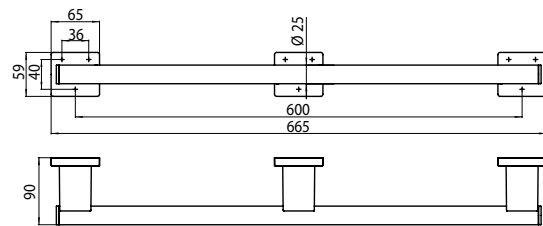

PRODUKTINFORMATION

Haltegriff, 665 mm chrom

Art.-Nr.3570 001 01

Befestigungsmaterial / Fastening material: 3 x Fischer- Dübel / Plug - UX 8 x 50 mm 3 x SHR - SEKPF - HO - A2 - Z3 - 6 x 70