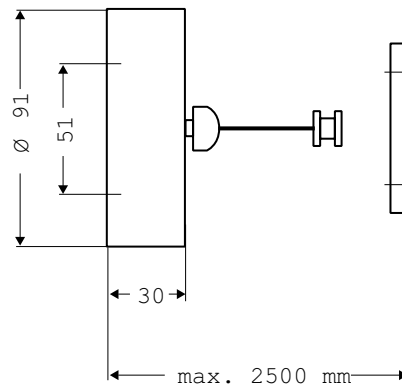

PRODUKTINFORMATION

Wäscheleine chrom

Art.-Nr.3554 001 25

ausziehbar, 2,50 mtr.