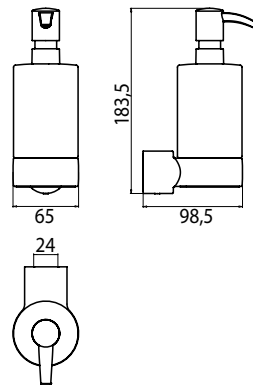

### Flüssigseifenspender chrom

Art.-Nr.8421 001 01

Kristallglas, Dosierpumpe Kunststoff