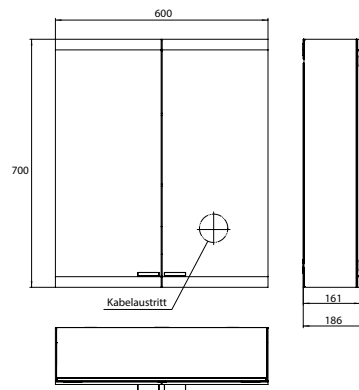

PRODUKTINFORMATION

Lichtspiegelschrank evo, 600 mm, 2 Türen, Aufputzmodell, IP 20 aluminium, mit light system, ohne Spiegelheizung

Art.-Nr.9397 080 03

Mit emco light system: Bedienung der Funktionen Ein/Aus, Lichtstärke, Lichtfarbe (2.700 bis 6.500 K) und Szenenauswahl (Cosmetic, Energizing, Relaxing) über App, Controller oder direkt am Touch-Bedienfeld. Vernetzung verschiedener Lichtquellen über Bluetooth. Detailinformationen zum emco light system unter www.emco-bath.com. Ohne emco light system: 2 Lichttaster (Helligkeit und Lichtfarbe - kalt/warm - stufenlos dimmbar), Waagerechte LED-Beleuchtung, verspiegelte Rückwand, 2 stufenlos einstellbare Glasablagen, 2 Steckdosen, Höhe: 700 mm