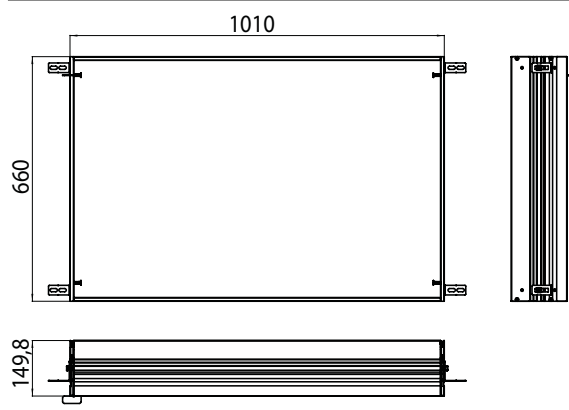

PRODUKTINFORMATION

Einbaurahmen Einbaurahmen

Art.-Nr.9897 000 21

für 9897 050 24/51/72/74