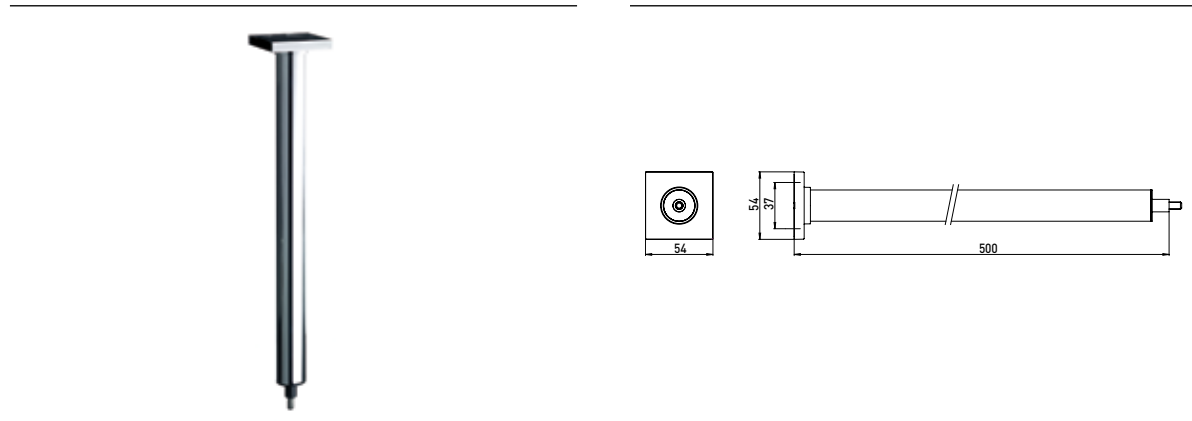

PRODUKTINFORMATION

Deckenabhängung für Duschvorhangstangen chrom

Art.-Nr.3587 001 50

500 mm