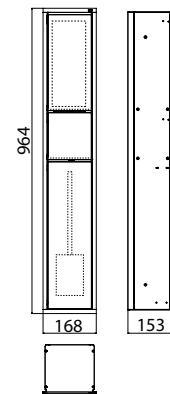

PRODUKTINFORMATION

Gäste-WC-Modul chrom/schwarz

Art.-Nr.9760 279 70

Müllbeutelhalter, Papierhalter, Toilettenbürstengarnitur