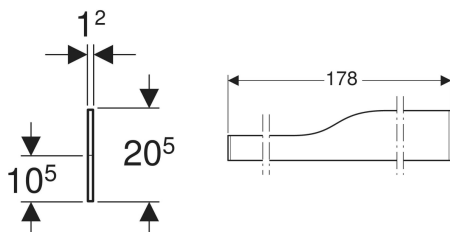

Geberit Bambini Dekorblende Front, für Spiel- und Waschlandschaft, für vier Waschtischarmaturen, tieferes Becken links

Beispielbild

Verwendungszwecke

- Für Bambini Spiel- und Waschlandschaft

Eigenschaften

- Schlagfest

- Kratzfest
- Reinigung einfach
- Nahtlose Oberflächenreparatur

Technische Daten

Werkstoff | Varicor

Lieferumfang

- Dekorblende

Art.-Nr.	Farbe / Oberfläche	VE1
430010229	grün Varicor Nr. 229 / matt	1 St.