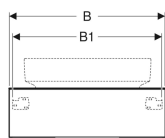

Geberit VariForm Unterschrank für Aufsatzwaschtisch, mit einer Schublade, Ablagefläche und Geruchsverschluss

0

Eigenschaften

- Passend zu allen VariForm Aufsatzwaschtischen
- FSC™ C134279 zertifiziert
- Wandhängend
- Mit einer Schublade
- Push-to-open-Mechanismus zum Öffnen
- Schublade mit Selbsteinzug
- Schubladen ohne Geruchsverschlussausschnitt

- Feuchtigkeitsbeständig
- Vormontiert geliefert
- Abdeckplatte aus Kompaktlaminat

Technische Daten

Werkstoff	Hochverdichtete Dreischicht-Holzspanplatte
Maximale Schubladenbelastung	30 kg

Lieferumfang

- Unterschrank für Waschtisch
- Flaschengeruchsverschluss mit Tauchrohr, Raumsparmodell, ø 32 mm
- Befestigungsmaterial

Art.-Nr.	Farbe / Oberfläche	B	B1	H	T	VE1
501.165.00.1	Korpus und Front: weiß / lackiert hochglänzend Deckplatte: weiß / melaminbeschichtet matt	90 cm	86 cm	23.5 cm	51 cm	1 St.

Zubehör

- Geberit Handtuchhalter für Badezimmermöbel
- Geberit Handtuchhalter für Badezimmermöbel, Ecke abgerundet
- Geberit Lichtleiste für Schublade, links und rechts, Länge 40 cm
- Geberit Handtuchhalter für Badezimmermöbel, Ecke rechtwinklig
- Geberit VariForm Schubladeneinsatz H-Unterteilung, für obere Schublade
- Geberit VariForm Schubladeneinsatz H-Unterteilung, für untere Schublade
- Geberit Magnethalter
- Geberit Handtuchhaken