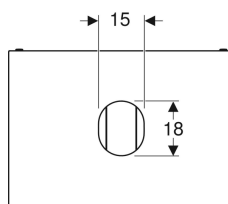

Eigenschaften

- Passend zu allen VariForm Aufsatzwaschtischen
- FSC™ C134279 zertifiziert
- Wandhängend
- Mit einer Schublade
- Push-to-open-Mechanismus zum Öffnen
- Schublade mit Selbsteinzug
- Schubladen ohne Geruchsverschlussausschnitt

- Feuchtigkeitsbeständig
- Vormontiert geliefert
- Abdeckplatte aus Kompaktlaminat

Technische Daten

Werkstoff	Hochverdichtete Dreischicht-Holzspanplatte
Maximale Schubladenbelastung	30 kg

Lieferumfang

- Unterschrank für Waschtisch
- Flaschengeruchsverschluss mit Tauchrohr, Raumsparmodell, ø 32 mm
- Befestigungsmaterial

Art.-Nr.	Farbe / Oberfläche	B	B1	H	T	VE1
501.165.00.1	Korpus und Front: weiß / lackiert hochglänzend Deckplatte: weiß / melaminbeschichtet matt	90 cm	86 cm	23.5 cm	51 cm	1 St.

Zubehör

- Geberit Handtuchhalter für Badezimmermöbel
- Geberit Handtuchhalter für Badezimmermöbel, Ecke abgerundet
- Geberit Lichtleiste für Schublade, links und rechts, Länge 40 cm
- Geberit Handtuchhalter für Badezimmermöbel, Ecke rechtwinklig
- Geberit VariForm Schubladeneinsatz H-Unterteilung, für obere Schublade
- Geberit VariForm Schubladeneinsatz H-Unterteilung, für untere Schublade
- Geberit Magnethalter
- Geberit Handtuchhaken