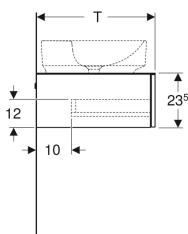

Eigenschaften

- Passend zu allen VariForm Aufsatzwaschtischen
- FSC™ C134279 zertifiziert
- Wandhängend
- Mit einer Schublade
- Push-to-open-Mechanismus zum Öffnen
- Schublade mit Selbsteinzug
- Schubladen ohne Geruchsverschlussausschnitt

- Feuchtigkeitsbeständig
- Vormontiert geliefert
- Abdeckplatte aus Kompaktlaminat

Technische Daten

Werkstoff	Hochverdichtete Dreischicht-Holzspanplatte
Maximale Schubladenbelastung	30 kg

Lieferumfang

- Unterschrank für Waschtisch
- Flaschengeruchsverschluss mit Tauchrohr, Raumsparmodell, ø 32 mm
- Befestigungsmaterial

Art.-Nr.	Farbe / Oberfläche	B	B1	H	T	VE1
501.165.00.1	Korpus und Front: weiß / lackiert hochglänzend Deckplatte: weiß / melaminbeschichtet matt	90 cm	86 cm	23.5 cm	51 cm	1 St.

Zubehör

- Geberit Handtuchhalter für Badezimmermöbel
- Geberit Handtuchhalter für Badezimmermöbel, Ecke abgerundet
- Geberit Lichtleiste für Schublade, links und rechts, Länge 40 cm
- Geberit Handtuchhalter für Badezimmermöbel, Ecke rechtwinklig
- Geberit VariForm Schubladeneinsatz H-Unterteilung, für obere Schublade
- Geberit VariForm Schubladeneinsatz H-Unterteilung, für untere Schublade
- Geberit Magnethalter
- Geberit Handtuchhaken