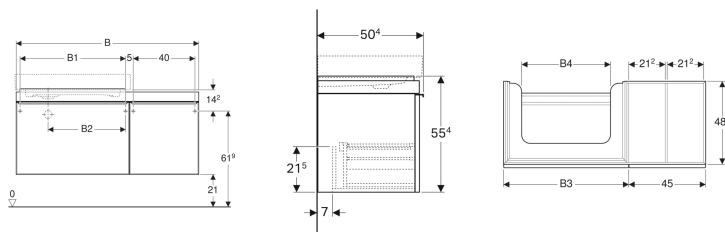

Geberit Citterio Unterschrank für Waschtisch, mit zwei Schubladen und Ablagefläche

Beispielbild

Eigenschaften

- FSC™ C134279 zertifiziert
- Wandhängend
- Mit einer Innenschublade
- Mit zwei Schubladen
- Griff zum Öffnen
- Schublade mit Selbststeinzug
- Mit Füßen bestückbar

- Front aus Glas
- Schubladenrahmen aus Metall
- Vormontiert geliefert

Technische Daten

Werkstoff	Hochverdichtete Dreischicht-Holzspanplatte
Maximale Schubladenbelastung	30 kg

Lieferumfang

- Befestigungsmaterial

Art.-Nr.	Farbe / Oberfläche	Ablagefläche	B	B1	B2	B3	B4	Breite Waschtisch	H	T	VE 1
500.563.JJ.1 *	Schubladen: schwarz / Glas glänzend Korpus: Eiche graubraun / Melamin Holzstrukt	links	118.4 cm	68.4 cm	49.7 cm	73.4 cm	52 cm	75 cm	55.4 cm	50.4 cm	1 St.