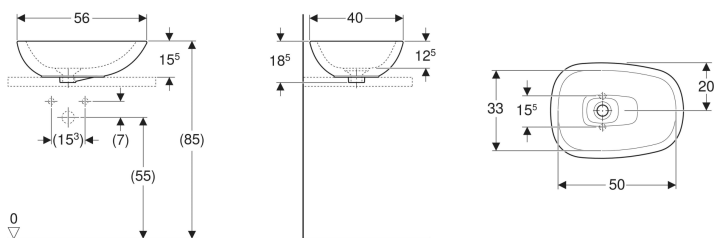

Geberit Citterio Aufsatzwaschtisch

Beispielbild

Eigenschaften

- Asymmetrisch
- Unterbaufähig

Technische Daten

Werkstoff

Sanitärkeramik

Lieferumfang

- Ablaufkappe aus Sanitärkeramik

- Befestigungsmaterial

Zusätzlich zu bestellen

- Waschbeckenanschluss

Art.-Nr.	Farbe / Oberfläche	Hahnloch	Überlauf	B	H	T	VE1
500.542.01.1	weiß / KeraTect	ohne	ohne	56 cm	18.5 cm	40 cm	1 St.