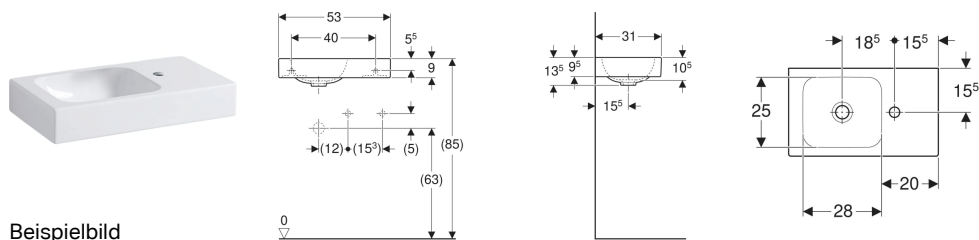

Geberit iCon Handwaschbecken mit Ablagefläche

Beispielbild

Eigenschaften

- Unterbaufähig
- Asymmetrisch

- Mit Ablagefläche

Technische Daten

Werkstoff

Sanitärkeramik

Art.-Nr.	Farbe / Oberfläche	Hahnloch	Überlauf	Ablagefläche	B	H	T	VE1
124153000	weiß	links	ohne	links	53 cm	13 cm	31 cm	1 St.

Zubehör

- Geberit Ablaufventil mit freiem Auslauf, Sieb
- Geberit Ablaufventil mit freiem Auslauf und Ventilabdeckung
- Geberit Tauchrohrgeruchsverschluss für Waschbecken, Abgang horizontal
- Geberit Tauchrohrsiphon für Waschbecken, Anschluss BSP, Abgang horizontal oder vertikal
- Geberit Tauchrohrgeruchsverschluss für Waschbecken, Raumsparmodell, Abgang horizontal
- Geberit Befestigungsmaterial für Handwaschbecken