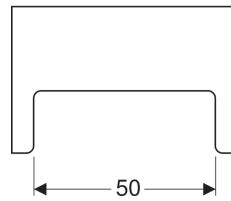

**Geberit Renova Comfort Set Einlegeböden**

Beispielbild

**Verwendungszwecke**

- Für Renova Comfort Unterschrank für Waschtisch, mit zwei Türen, 75 cm

**Eigenschaften**

- FSC™ C134279 zertifiziert

**Lieferumfang**

- Set à 2 Stück

- Barrierefrei

**Technische Daten**

Werkstoff | Hochverdichtete Dreischicht-Holzspanplatte

- Befestigungsmaterial

Art.-Nr.	Farbe / Oberfläche	B	H	T	VE1
808620000	weiß / melaminbeschichtet	62 cm	2 cm	40 cm	1 St.