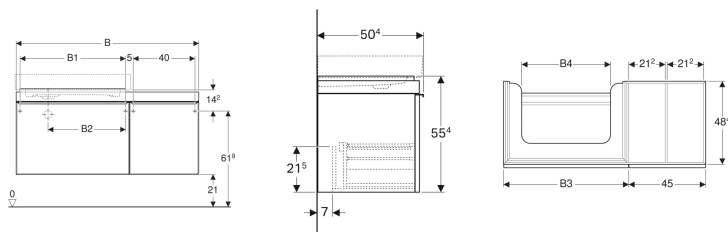

## Geberit Citterio Unterschrank für Waschtisch, mit zwei Schubladen und Ablagefläche

Beispielbild

### Eigenschaften

- FSC™ C134279 zertifiziert
- Wandhängend
- Mit einer Innenschublade
- Mit zwei Schubladen
- Griff zum Öffnen
- Schublade mit Selbststeuzug
- Mit Füßen bestückbar

- Front aus Glas
- Schubladenrahmen aus Metall
- Vormontiert geliefert

### Technische Daten

Werkstoff	Hochverdichtete Dreischicht-Holzspanplatte
Maximale Schubladenbelastung	30 kg

### Lieferumfang

- Befestigungsmaterial

Art.-Nr.	Farbe / Oberfläche	Ablagefläche	B	B1	B2	B3	B4	Breite Waschtisch	H	T	VE
500.567.Jl.1	* Schubladen: taupe / Glas glänzend Korpus: Eiche beige / Melamin Holzstruktur	rechts	133.4 cm	83.4 cm	41.7 cm	88.4 cm	67 cm	90 cm	55.4 cm	50.4 cm	1 St.