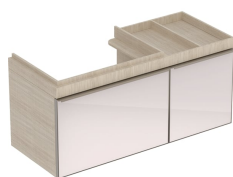

## Geberit Citterio Unterschrank für Waschtisch, mit zwei Schubladen und Ablagefläche

Beispielbild

### Eigenschaften

- FSC™ C134279 zertifiziert
- Wandhängend
- Mit einer Innenschublade
- Mit zwei Schubladen
- Griff zum Öffnen
- Schublade mit Selbststeuzug
- Mit Füßen bestückbar

- Front aus Glas
- Schubladenrahmen aus Metall
- Vormontiert geliefert

### Lieferumfang

- Befestigungsmaterial

Art.-Nr.	Farbe / Oberfläche	Ablagefläche	B	B1	B2	B3	B4	Breite Waschtisch	H	T	VE
500.567.Jl.1	* Schubladen: taupe / Glas glänzend Korpus: Eiche beige / Melamin Holzstruktur	rechts	133.4 cm	83.4 cm	41.7 cm	88.4 cm	67 cm	90 cm	55.4 cm	50.4 cm	1 St.