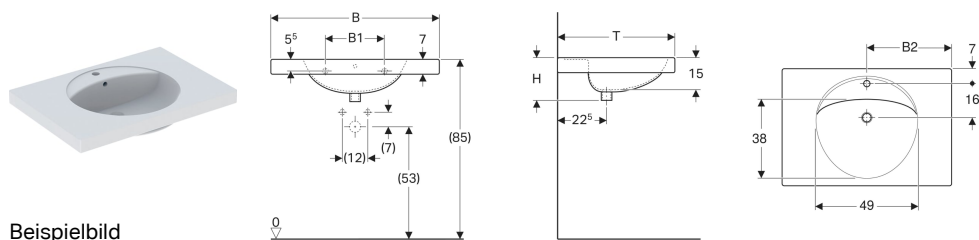

Geberit Preciosa Waschtisch mit Ablagefläche

Eigenschaften

- Abgesenkte Hahnlochbank
- Mit Ablagefläche

Technische Daten

Werkstoff

Sanitärkeramik

Art.-Nr.	Farbe / Oberfläche	Hahnloch	Überlauf	B	B1	B2	H	T	VE1
124230000	* weiß	mittig	ohne	100 cm	68 cm	50 cm	20 cm	55 cm	1 St.

* Auftragsbezogene Produktion

Zubehör

- Geberit Tauchrohrsiphon für Waschbecken, Abgang horizontal
- Geberit Tauchrohrgeruchsverschluss für Waschbecken, Abgang horizontal
- Geberit Tauchrohrgeruchsverschluss für Waschbecken, Raumsparmodell, Abgang horizontal
- Geberit Tauchrohrsiphon für Waschbecken, Anschluss BSP, Abgang horizontal oder vertikal
- Befestigungsset für Geberit Waschtische