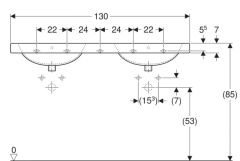

Geberit Preciosa Doppelwaschtisch

Beispielbild

Eigenschaften

- Abgesenkte Hahnlochbank

Technische Daten

Werkstoff

Sanitärkeramik

Art.-Nr.	Farbe / Oberfläche	Hahnloch	Überlauf	B	H	T	VE1
133220600	* weiß / KeraTect	ohne	sichtbar	130 cm	20 cm	55 cm	1 St.

* Auftragsbezogene Produktion

Zubehör

- Geberit Tauchrohrsiphon für Waschbecken, Abgang horizontal
- Geberit Tauchrohrgeruchsverschluss für Waschbecken, Abgang horizontal
- Geberit Tauchrohrgeruchsverschluss für Waschbecken, Raumsparmodell, Abgang horizontal
- Geberit Tauchrohrsiphon für Waschbecken, Anschluss BSP, Abgang horizontal oder vertikal
- Befestigungsset für Geberit Waschtische

- Geberit Ablaufventil mit freiem Auslauf, (G 1 1/4) x 80 mm (Art.-Nr. 152.080.21.1)