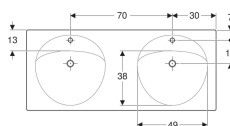

Geberit Preciosa Doppelwaschtisch

Beispielbild

Eigenschaften

- Abgesenkte Hahnlochbank

Technische Daten

Werkstoff

Sanitärkeramik

Art.-Nr.	Farbe / Oberfläche	Hahnloch	Überlauf	B	H	T	VE1
133220600	* weiß / KeraTect	ohne	sichtbar	130 cm	20 cm	55 cm	1 St.

* Auftragsbezogene Produktion

Zubehör

- Geberit Tauchrohrsiphon für Waschbecken, Abgang horizontal
- Geberit Tauchrohrgeruchsverschluss für Waschbecken, Abgang horizontal
- Geberit Tauchrohrgeruchsverschluss für Waschbecken, Raumsparmodell, Abgang horizontal
- Geberit Tauchrohrsiphon für Waschbecken, Anschluss BSP, Abgang horizontal oder vertikal
- Befestigungsset für Geberit Waschtische

- Geberit Ablaufventil mit freiem Auslauf, (G 1 1/4) x 80 mm (Art.-Nr. 152.080.21.1)