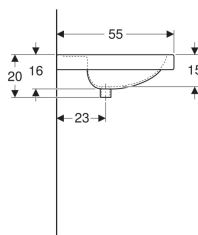

Geberit Preciosa Doppelwaschtisch

Beispielbild

Eigenschaften

- Abgesenkte Hahnlochbank

Technische Daten

Werkstoff

Sanitärkeramik

Art.-Nr.	Farbe / Oberfläche	Hahnloch	Überlauf	B	H	T	VE1
133220600	* weiß / KeraTect	ohne	sichtbar	130 cm	20 cm	55 cm	1 St.

* Auftragsbezogene Produktion

Zubehör

- Geberit Tauchrohrsiphon für Waschbecken, Abgang horizontal
- Geberit Tauchrohrgeruchsverschluss für Waschbecken, Abgang horizontal
- Geberit Tauchrohrgeruchsverschluss für Waschbecken, Raumsparmodell, Abgang horizontal
- Geberit Tauchrohrsiphon für Waschbecken, Anschluss BSP, Abgang horizontal oder vertikal
- Befestigungsset für Geberit Waschtische

- Geberit Ablaufventil mit freiem Auslauf, (G 1 1/4) x 80 mm (Art.-Nr. 152.080.21.1)