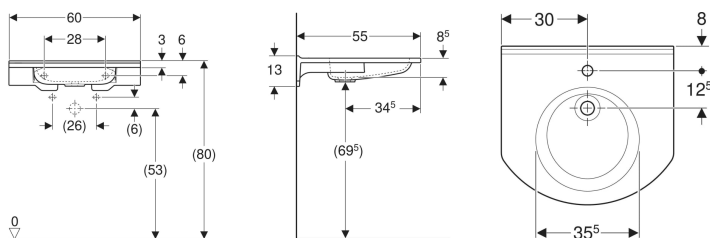

Geberit Publica Waschtisch rundes Design, barrierefrei

Beispielbild

Verwendungszwecke

- Zur Nutzung durch Rollstuhlfahrer geeignet
- Für barrierefreies Bauen geeignet

Eigenschaften

- Barrierefrei
- Mit Aufkantung zur Wand

- Antibakteriell
- Schlagfest
- Kratzfest
- Reinigung einfach
- Nahtlose Oberflächenreparatur

Technische Daten

Werkstoff

Varicor

Lieferumfang

- Waschtisch
- Befestigungsmaterial

Art.-Nr.	Farbe / Oberfläche	Hahnloch	Überlauf	B	H	T	VE1
501.040.11.1	weiß-alpin / matt	ohne	ohne	60 cm	13 cm	55 cm	1 St.

Zubehör

- Geberit Tauchrohrgeruchsverschluss für Waschbecken, Raumsparmodell, Abgang horizontal
- Geberit Ablaufventil mit Standrohr, für Waschbecken
- Geberit Ablaufventil mit freiem Auslauf, Sieb

- Entspricht der DIN 18040, bei einer Montagehöhe von 80 cm