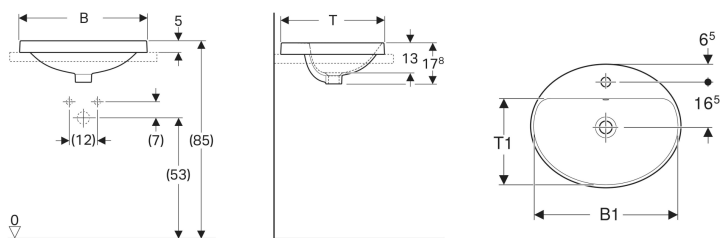

Geberit VariForm Einbauwaschtisch oval, mit Hahnlochbank

Beispielbild

- Einfache Montage dank mitgelieferter Ausschnittschablone

Verwendungszwecke

- Zur Montage in Waschtischplatten von oben

Eigenschaften

- Oval

Lieferumfang

- Schablone

Technische Daten

Werkstoff | Sanitärkeramik

Art.-Nr.	Farbe / Oberfläche	Hahnloch	Überlauf	B	B1	H	T	T1	VE1
500.721.01.2	weiß / Unterseite: glasiert	mittig	sichtbar	55 cm	52.8 cm	17.8 cm	45 cm	31.5 cm	1 St.