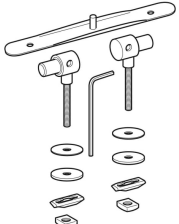

## Keramag Set Scharniere für WC-Sitzring

---

Beispielbild

### Lieferumfang

- Set à 2 Stück
- Innensechskantschlüssel
- Positionierhilfe

**Art.-Nr.**    **VE1**

598101000    1 St.

---