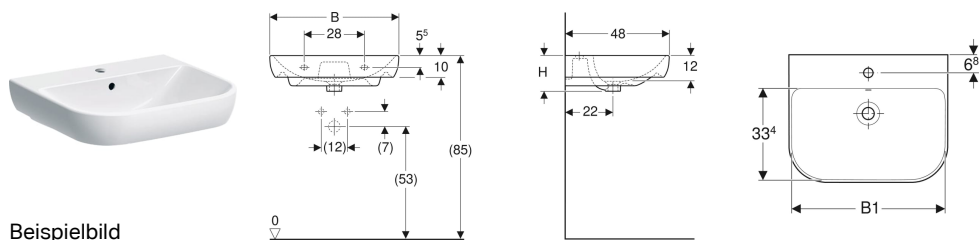

Geberit Smyle Waschtisch

Beispielbild

Technische Daten

Werkstoff

Sanitärkeramik

Art.-Nr.	Farbe / Oberfläche	Hahnloch	Überlauf	B	B1	H	T	VE1
500.227.01.1	weiß	mittig	sichtbar	55 cm	51.5 cm	16.5 cm	48 cm	1 St.
500.227.01.8	weiß / KeraTect	mittig	sichtbar	55 cm	51.5 cm	16.5 cm	48 cm	1 St.
500.228.01.1	weiß	mittig	sichtbar	60 cm	56.8 cm	16.5 cm	48 cm	1 St.
500.228.01.8	weiß / KeraTect	mittig	sichtbar	60 cm	56.8 cm	16.5 cm	48 cm	1 St.
500.230.01.1	weiß	mittig	sichtbar	65 cm	61.8 cm	17 cm	48 cm	1 St.
500.230.01.8	weiß / KeraTect	mittig	sichtbar	65 cm	61.8 cm	17 cm	48 cm	1 St.
500.248.01.1	weiß	mittig	sichtbar	70 cm	66.8 cm	17 cm	48 cm	1 St.
500.248.01.8	weiß / KeraTect	mittig	sichtbar	70 cm	66.8 cm	17 cm	48 cm	1 St.

Zubehör

- Geberit Tauchrohrsiphon für Waschbecken, Anschluss BSP, Abgang horizontal oder vertikal
- Geberit Tauchrohrgeruchsverschluss für Waschbecken, Abgang horizontal
- Befestigungsset für Geberit Waschtische